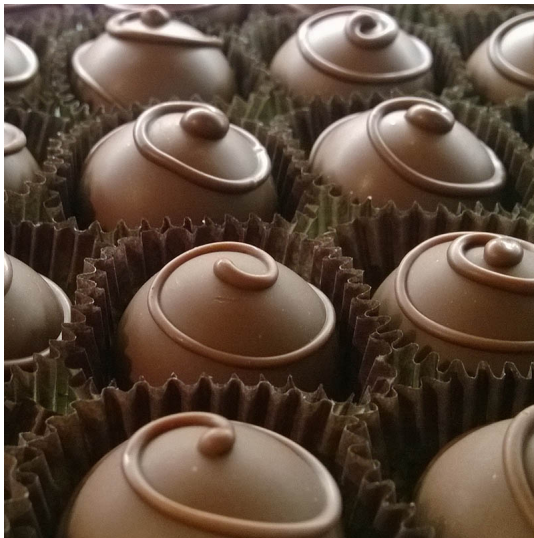

Estuche de Bombones

Calificación: Sin calificación

Precio

Descuento

[Haga una pregunta sobre este producto](#)

Fabricante: [Sharmeil Chocolatier](#)

Descripción

Caja de lujo con **33 unidades** de nuestros más exquisitos **bombones de chocolate rellenos de crema de truffa** de diferentes sabores con frutas, licores y frutos secos caramelizados, pralines, jellys, etc., **decorados a mano con diferentes técnicas** y elaborados con chocolates de diferentes porcentajes de cacao, logrando generar una experiencia única en cada bocado.